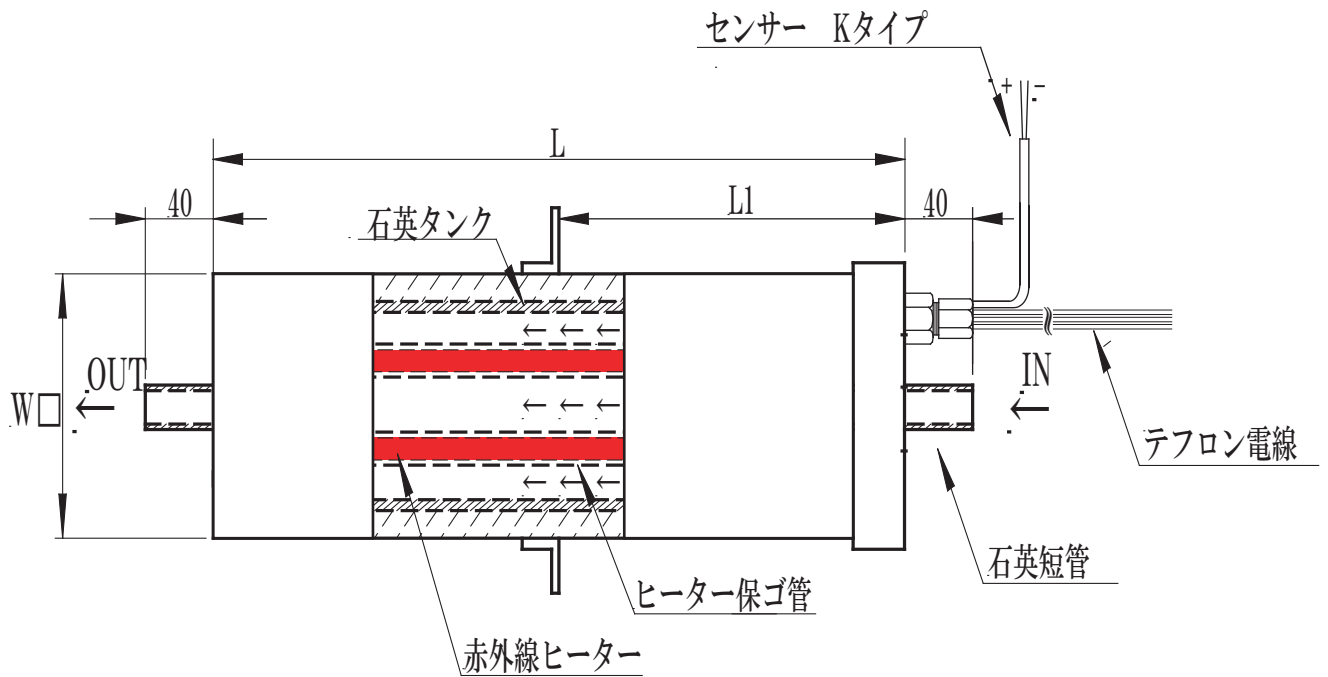

AQ Heater 寸法表

型式	相数	電圧	容量	W□	L	L1	石英短管
SCH-AQ-304	3P,1P	200V	4 KW	150	350	175	φ 20
SCH-AQ-306	3P,1P	200V	6KW	150	350	175	φ 20
SCH-AQ-309	3P	200V	9KW	150	530	265	φ 20
SCH-AQ-312	3P	200V	12KW	150	530	265	φ 20